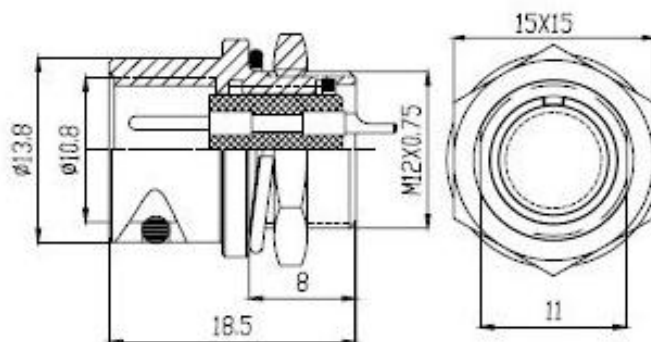

Цилиндрические соединители. Разъем XS12. Штекер на панель 3 контакта. XS12K3P-M.

арт. Q-9519

Разъемы быстроразъемные серии XS12, посадочный диаметр 12 мм – коннекторы ручного соединения круглые, внутреннего объемного монтажа, соединяют цепи с нагрузкой до 3А и 250В. Соединители серии XS насчитывают от 3 до 7 контактов.. Тип корпуса разъемов XS – на кабель или на панель. Вид соединителя серии XS: штекер или гнездо.