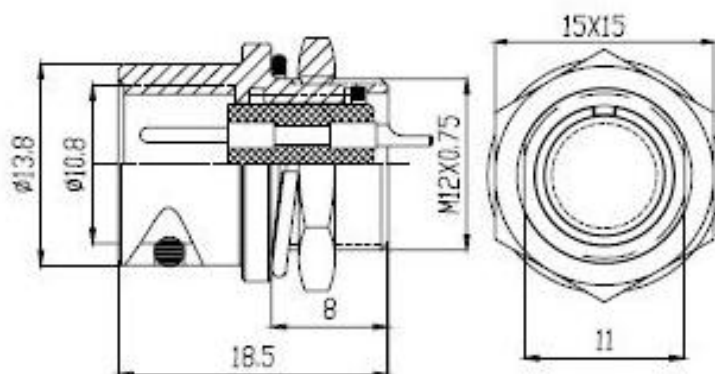

## Цилиндрические соединители. Разъем XS12. Штекер на панель 5 контактов. XS12K5P-M.

арт. Q-957

Разъемы быстроразъемные серии XS12, посадочный диаметр 12 мм – коннекторы ручного соединения круглые, внутреннего объемного монтажа, соединяют цепи с нагрузкой до 3А и 250В. Соединители серии XS насчитывают от 3 до 7 контактов.. Тип корпуса разъемов XS – на кабель или на панель. Вид соединителя серии XS: штекер или гнездо.