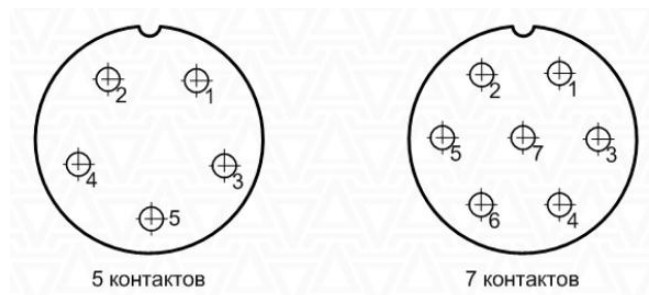

5 контактов

7 контактов