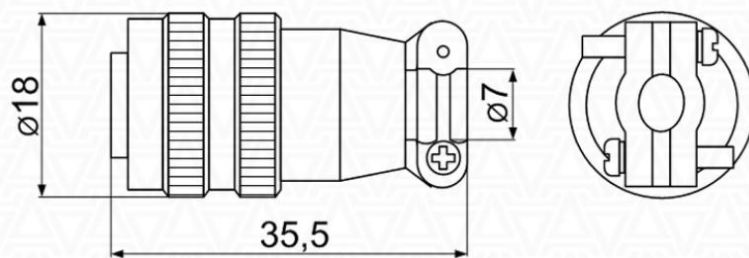

Цилиндрические соединители. Разъем XS12. Гнездо на кабель 3 контакта. XS12K3P-F.

арт. Q-806

Разъемы быстроразъемные серии XS12, посадочный диаметр 12 мм – коннекторы ручного соединения круглые, внутреннего объемного монтажа, соединяют цепи с нагрузкой до 3А и 250В. Соединители серии XS насчитывают от 3 до 7 контактов.. Тип корпуса разъемов XS – на кабель или на панель. Вид соединителя серии XS: штекер или гнездо.

Характеристики:

Номинальное напряжение до 250 В

Номинальный ток до 3А

Выдерживаемое напряжение до 1000 В

Сопротивление изоляции, не менее 5000 МОм

Рабочая температура $-55^{\circ}\text{C} - +85^{\circ}\text{C}$