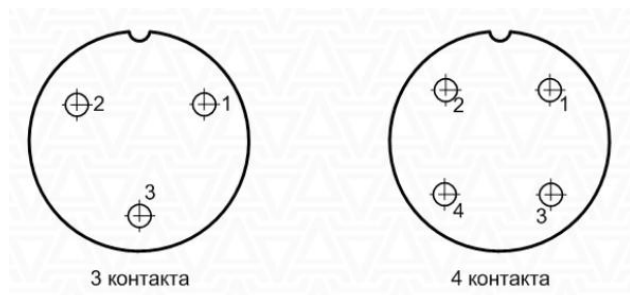

3 контакта

4 контакта