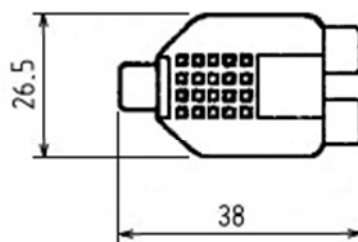

Q-884

АУДИОАДАПТЕР: ГНЕЗДО RCA – 2 ГНЕЗДА RCA

**Возможны варианты различного покрытия контактов разъема:
позолоченные, никелированные и т.д.**