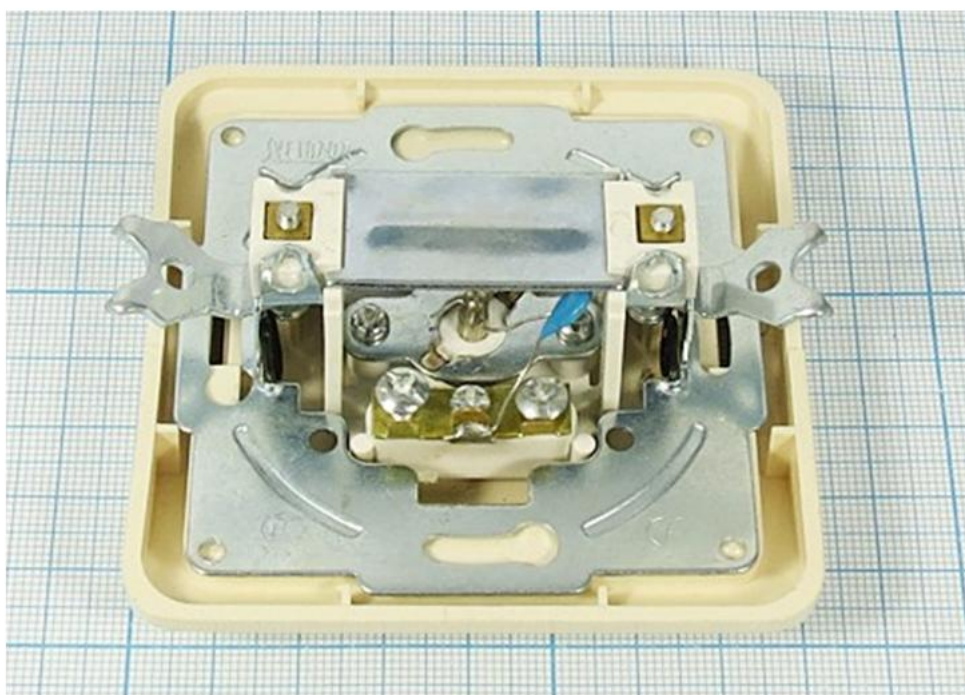

ВСТРАИВАЕМАЯ ТЕЛЕВИЗИОННАЯ РОЗЕТКА (гнездо)

SVETOZAR SV-54215 (бежевое или белое)

Телевизионная проходная розетка. Предназначена для скрытого монтажа в стены, в панели.

Пример встроенного монтажа розеток

(декоративная рамка приобретается отдельно)