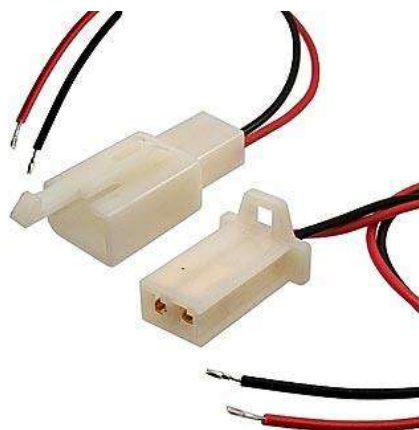

## Кабель межплатный **Q-15823L**.

Тип кабеля	комплект межплатного кабеля питания (вилка&розетка) серии 1007
Тип разъема	двухполюсный
Шан разъема, мм	2,85
Сечение провода, мм <sup>2</sup>	0,205
Цвет прооводной изоляции	красный, черный
Длина провода, мм	300