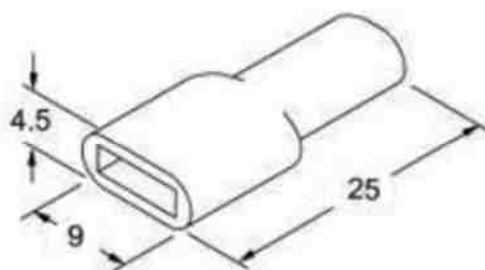

КОЖУХ ДЛЯ КЛЕММ

Кожух предназначен для клемм размеров 6,3x0,8 - 6,4x0,8 мм.
Изготовлен из силикона. Цвет изолятора может иметь самую разнообразную цветовую гамму.

- Natural / Transparent white*
--1 *White*
--2 *Black*
--3 *Red*
--4 *Yellow*
--5 *Green*
--6 *Blue*
--7 *Grey*
--8 *Brown*
--9 *Purple*
--10 *Orange*
--11 *Copper Tone*