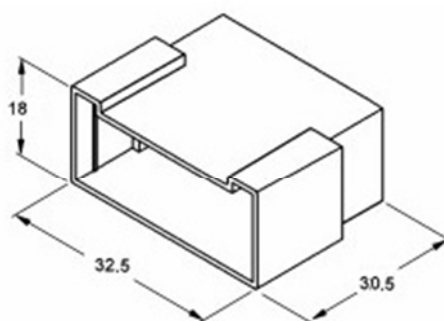

КЛЕММНАЯ КОЛОДКА

Данная колодка предназначена для клемм размеров 6,3x0,8 - 6,4x0,8 мм. Колодка изготовлена из полиэтилена. Цвет изолятора может иметь самую разнообразную цветовую гамму.

- Natural / Transparent white*
--1 *White*
--2 *Black*
--3 *Red*
--4 *Yellow*
--5 *Green*
--6 *Blue*
--7 *Grey*
--8 *Brown*
--9 *Purple*
--10 *Orange*
--11 *Copper Tone*