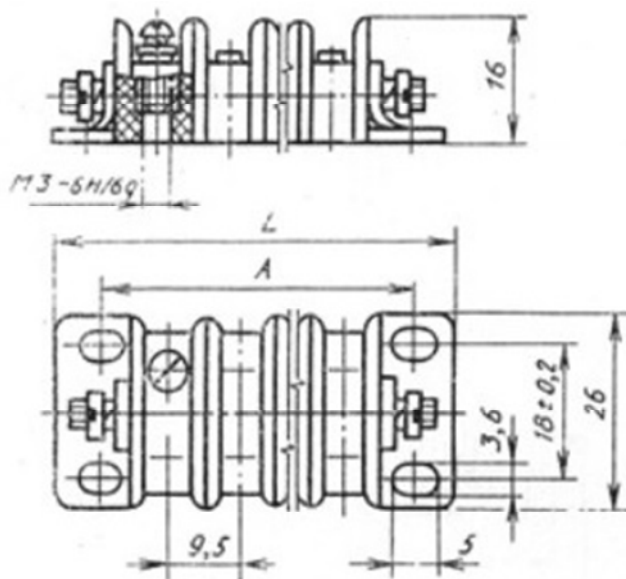

КЛЕММНАЯ ПЛАТА ЗПС19-14

Размеры, мм

Типоразмер	Применяемость	$A \pm 0,3$	L	Масса, г, не более
ЗПС19-4		28,0	37,0	29
ЗПС19-6		37,5	46,5	38
ЗПС19-8		47,0	56,0	48
ЗПС19-10		56,5	65,5	58
ЗПС19-12		66,0	75,0	68
ЗПС19-14		75,5	84,5	77
ЗПС19-16		85,0	94,0	87
ЗПС19-18		94,5	103,5	97
ЗПС19-20		104,0	113,0	106
ЗПС19-24		123,0	132,0	137
ЗПС19-28		142,0	151,0	147
ЗПС19-34		170,5	179,5	174

КЛИМАТИЧЕСКОЕ ИСПОЛНЕНИЕ – УХЛ

КОЛИЧЕСТВО КОНТАКТОВ – 14

НАПРЯЖЕНИЕ (при 760 мм.рт.ст) – 600 В

ТОК – 10 А