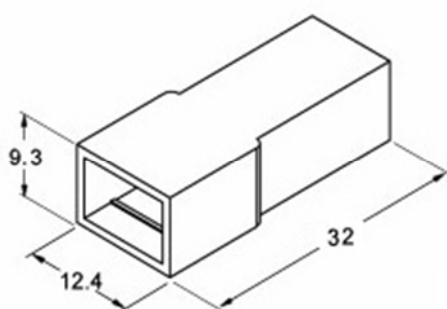

КОЖУХ ДЛЯ КЛЕММ

Кожух предназначен для клемм размеров 6,3x0,8 - 6,4x0,8 мм.
Изготовлен из полиэтилена. Цвет изолятора может иметь самую
разнообразную цветовую гамму.

- Natural / Transparent white*
--1 *White*
--2 *Black*
--3 *Red*
--4 *Yellow*
--5 *Green*
--6 *Blue*
--7 *Grey*
--8 *Brown*
--9 *Purple*
--10 *Orange*
--11 *Copper Tone*