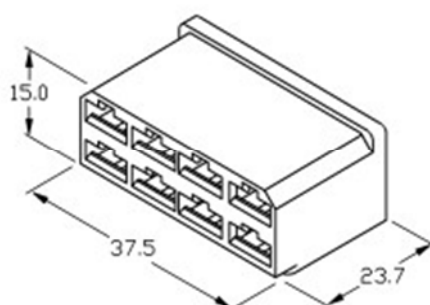

## КЛЕММНАЯ КОЛОДКА

Данная колодка предназначена для клемм размеров 6,3x0,8 - 6,4x0,8 мм. Колодка изготовлена из полиэтилена. Цвет изолятора может иметь самую разнообразную цветовую гамму.

- Natural / Transparent white
- .....-1 White
- .....-2 Black
- .....-3 Red
- .....-4 Yellow
- .....-5 Green
- .....-6 Blue
- .....-7 Grey
- .....-8 Brown
- .....-9 Purple
- .....-10 Orange
- .....-11 Copper Tone