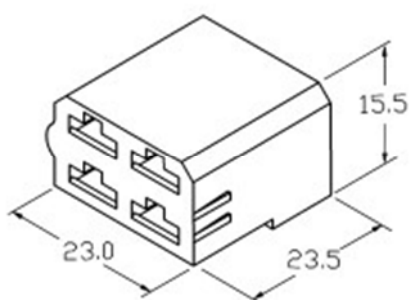

КЛЕММНАЯ КОЛОДКА

Данная колодка предназначена для клемм размеров 6,3x0,8 - 6,4x0,8 мм. Колодка изготовлена из полиэтилена. Цвет изолятора может иметь самую разнообразную цветовую гамму.

- Natural / Transparent white*
--1 *White*
--2 *Black*
--3 *Red*
--4 *Yellow*
--5 *Green*
--6 *Blue*
--7 *Grey*
--8 *Brown*
--9 *Purple*
--10 *Orange*
--11 *Copper Tone*