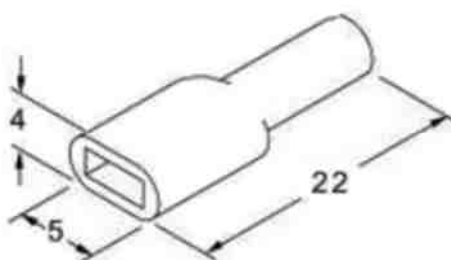

## КОЖУХ ДЛЯ КЛЕММ

Кожух предназначен для клемм размера 2,8x0,5 мм. Изготовлен из силикона. Цвет изолятора может иметь самую разнообразную цветовую гамму.

- Natural / Transparent white*
- .....-1 *White*
- .....-2 *Black*
- .....-3 *Red*
- .....-4 *Yellow*
- .....-5 *Green*
- .....-6 *Blue*
- .....-7 *Grey*
- .....-8 *Brown*
- .....-9 *Purple*
- .....-10 *Orange*
- .....-11 *Copper Tone*