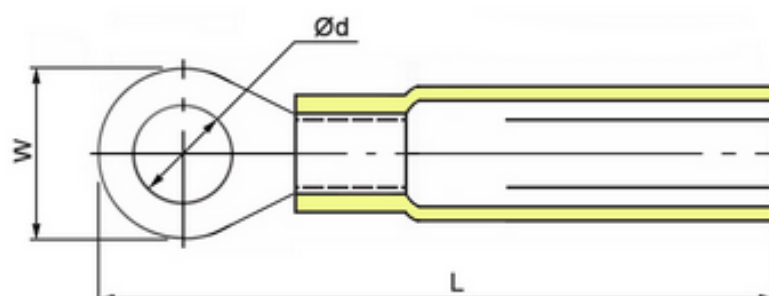

Тип :	клемма изолированная тип "O" серии RV
Диаметр контакта :	внутренний (d)* = 5,3 мм / внешний (W) = 9,5 мм
Сечение провода :	12-10 AWG; 4,0...6,0 мм <sup>2</sup>
Материал :	латунь луженая
Диэлектрик :	термоусадочная трубка серии HST (цвет - желтый)
Глубина :	L ~ 32,5 мм

RV5,5I

Наименование	A.W.G.	S, мм <sup>2</sup>	d,* мм	W, мм	L, мм
RV5.5-4 HST Yellow	12-10	4.0-6.0	4.3	7.24	30.16
RV5.5-5 HST Yellow			5.3	9.5	32.7
RV5.5-6 HST Yellow			6.5	12	36.22
RV5.5-8 HST Yellow			8.4	15.02	38.85
RV5.5-10 HST Yellow			10.5	14.97	41.46