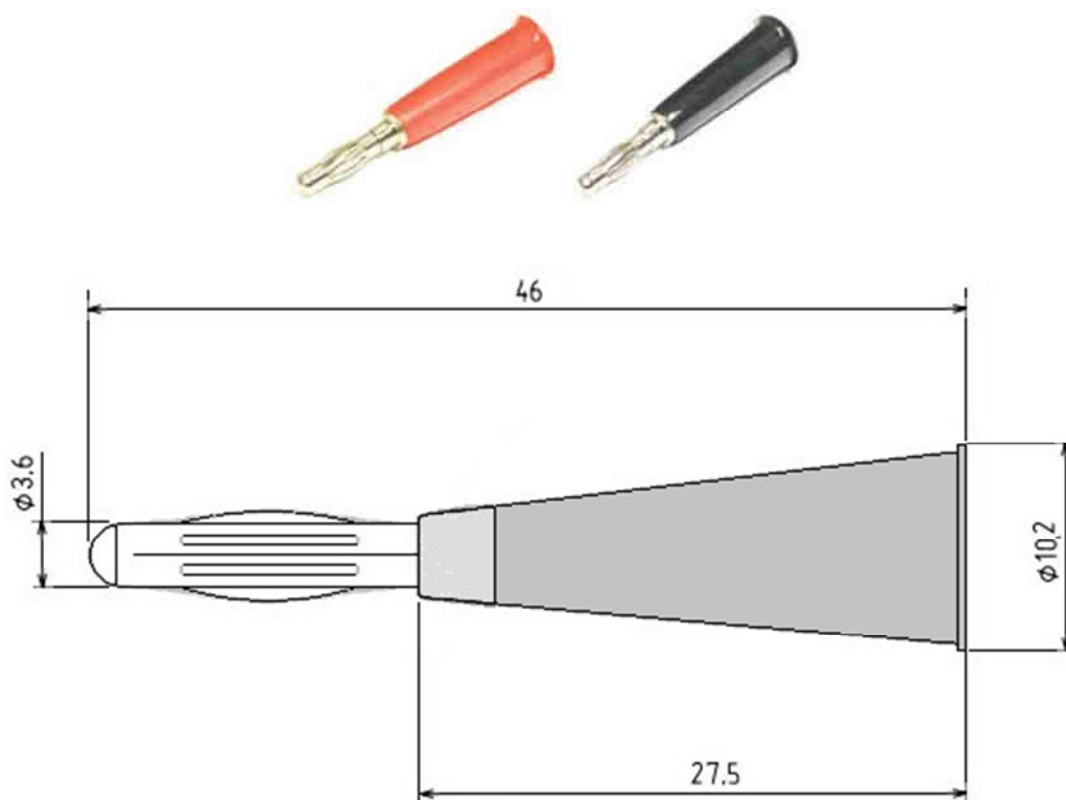

РАЗЪЕМЫ ТИПА «BANANA» SH030663A

«BANANA» - это однопроводный электрический разъем, используемый для соединения проводов с оборудованием. Ответной частью разъема является 4 мм гнездо, хотя допускается небольшое отклонение, как в большую, так и в меньшую сторону. Штекер представляет собой четырёхлистный (или больше) пружинный наконечник, который плотно прилегает к гнезду.

Цвет изолятора может иметь самую разнообразную цветовую гамму. Покрытие контактной части чаще никелированное или позолоченное.