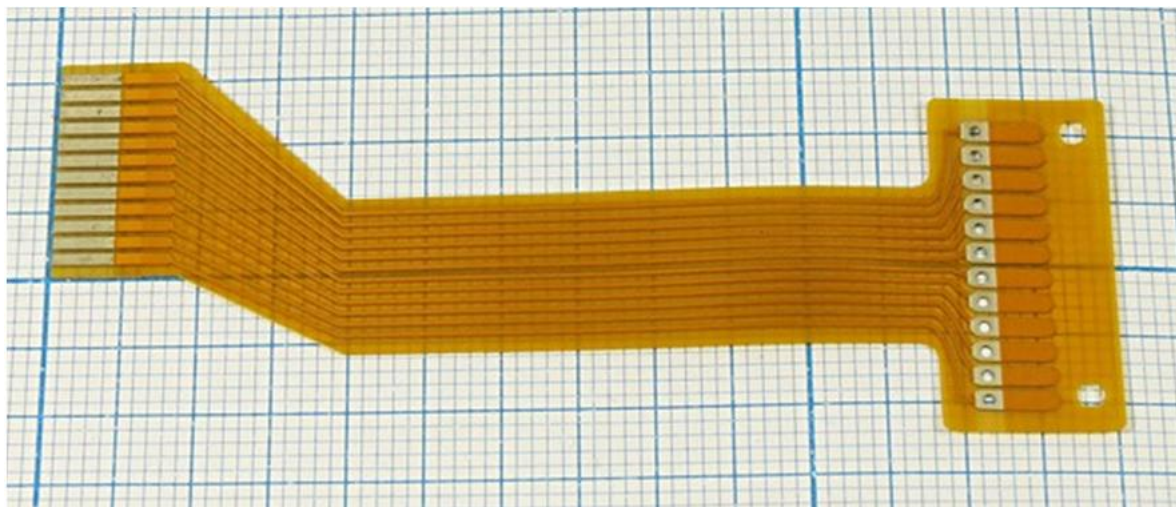

## **ШЛЕЙФ ДЛЯ АУДИО-ВИДЕО АППАРАТУРЫ (Pioneer)**

**Шлейф представляет из себя гибкий соединитель длиной 70 мм, имеющий 12 контактов.**