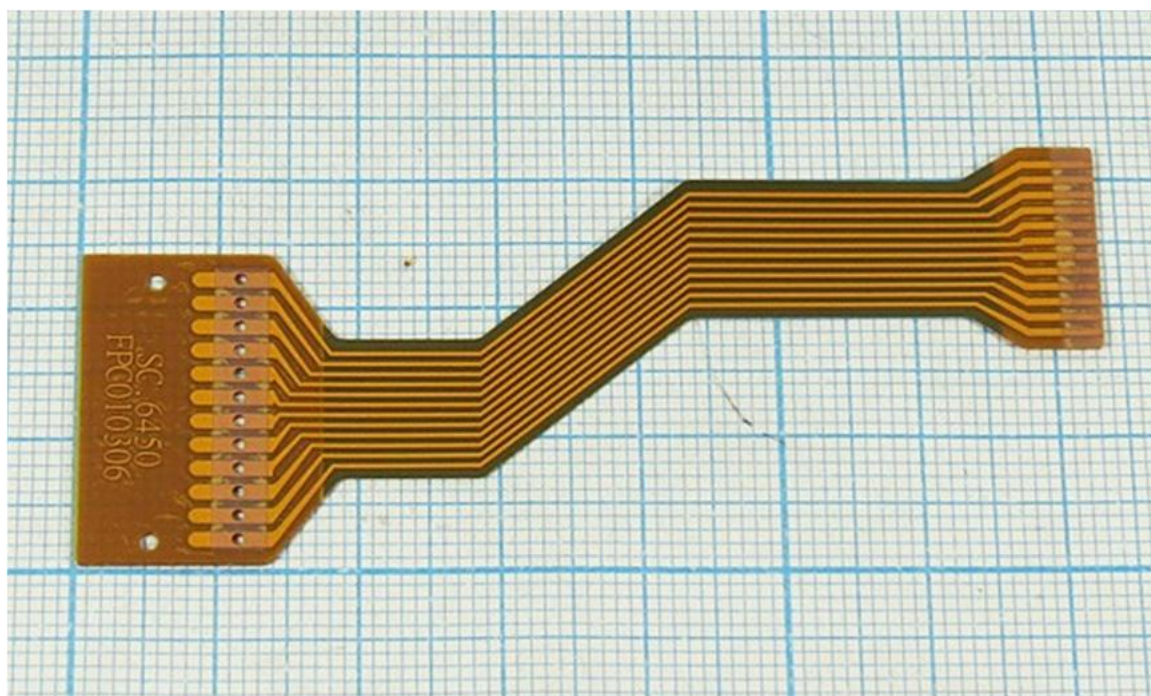

ШЛЕЙФ ДЛЯ АУДИО-ВИДЕО АППАРАТУРЫ

(Samsung SC.6450 FPC010306)

Шлейф представляет из себя гибкий соединитель длиной 73 мм, имеющий 12 контактов.